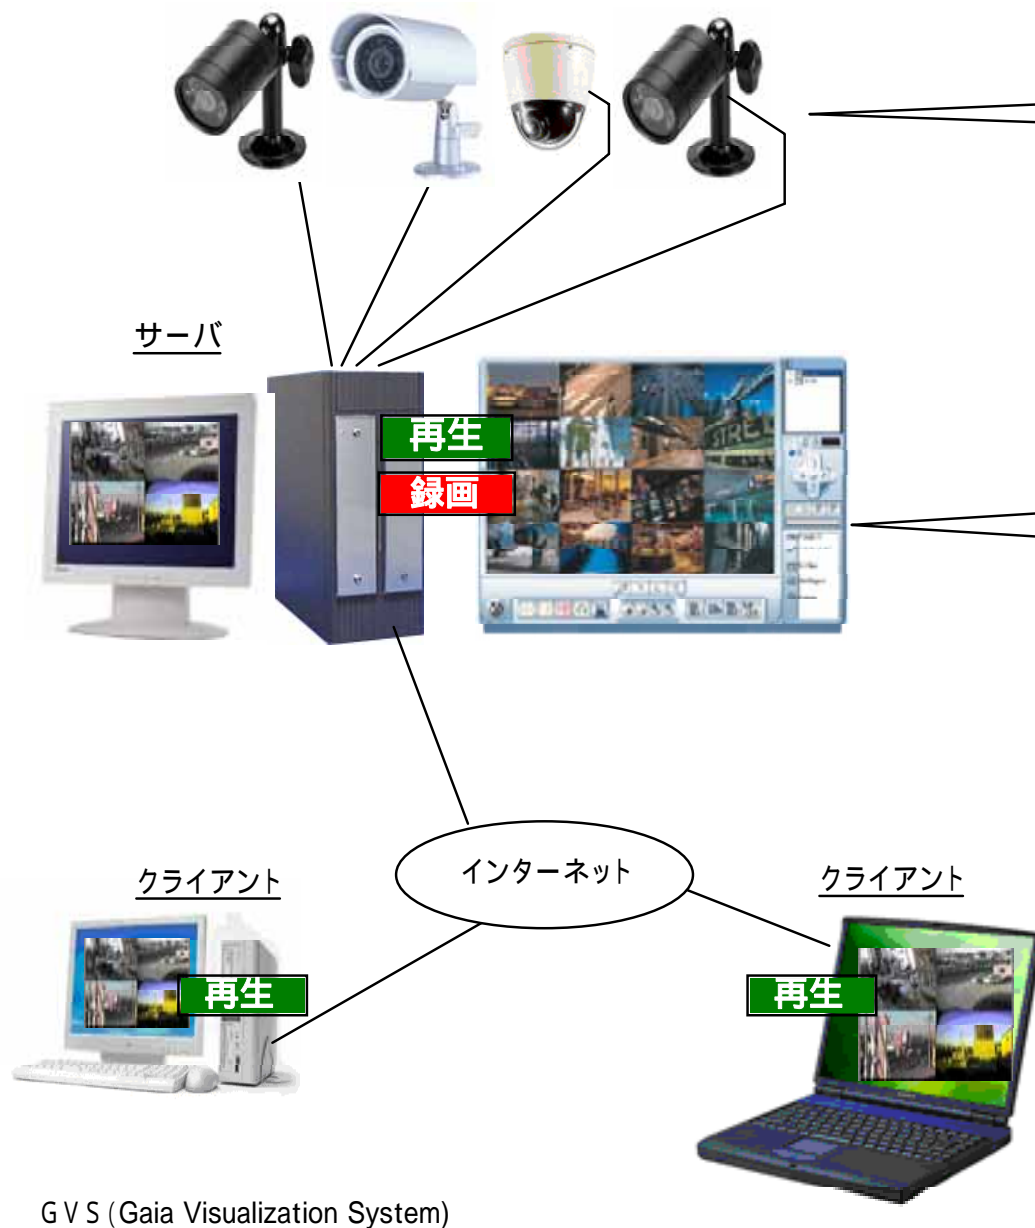

ブロードバンド対応防犯監視システム(GVS)の概要

カメラについて

従来型のNTSCカメラが利用可能
単機能、暗視型、パン・チルト・ズーム、防雨型など・・・。

サーバ(GVS)について

ハードディスク録画 + ネット経由監視
最大16台のカメラを接続
1、4、6、8、9、10、12、16分割機能
フルスクリーン表示
最大480fps (30fps/カメラ1台)
640×480の解像度
PTZ (パン・チルト・ズーム) をマウスでコントロール
動体検知録画、スケジュール録画、全時間録画機能
動体検知時に画面が自動的に拡大表示
定義されたエリアを通過する物体をカウントする機能
定義された目標を追跡する機能
携帯モバイル機能
ミラーリングによるハードディスク構成
障害時における自動再起動機能

クライアント(PC)について

動画対応を有するスペック(PentiumIII 800MHz以上)
ブロードバンド環境
再生用プラグインソフトはサーバにアクセスする事で自動的にダウンロード

ブロードバンド対応防犯監視システムのご案内

CONTENTS

- 1．商品の特長
- 2．導入実績
- 3．導入事例

有限会社ガイア

1 . 商品の特長

- (1) お客様のニーズに応じたスペックの提供 低価格
- (2) 本体装置 (サーバ) がコンパクト 省スペース
- (3) 高画質 (640 × 480) での記録 鮮明
- (4) 動体検知機能が標準 節約
- (5) 遠隔操作 (実時間監視、過去記録再生) が思いのまま 便利
- (6) ランニングコストの低減 経済的
- (7) ソフト、ハードのバージョンアップが自在 拡張性

3 . 導入事例

(1) ネットワーク構成

(2) 店舖內環境

(3) 本社内環境

カメラの仕様

高倍率ズームカメラ (Day&Night)	簡易ズームカメラ (Day&Night)	赤外線付ドーム型カメラ	パン・チルト・ズームカメラ
 <p>映像素子 1/4インチ SONY Super HAD 信号方式 NTSC 有効画素数 40万画素 水平解像度 470TV本 最低照度 0.1Lux (Day&Night ON) レンズ焦点距離 f = 3.8 ~ 95mm</p> <p>逆光補正 オート 接続端子 BNC 電源 DC12V 消費電力 7.5W(最大) 外形寸法 (ハウジング) 117(幅)mm × 105(高さ)mm × 330(奥行)mm</p>	 <p>映像素子 1/3インチ SONY EXview HAD 信号方式 NTSC 有効画素数 38万画素 水平解像度 480TV本 最低照度 0.03Lux レンズ焦点距離 f = 5-50mm オートアイリス</p> <p>逆光補正 ON/OFF切換 接続端子 BNC 電源 DC12V 消費電力 500mA (最大) 外形寸法 73(幅)mm × 69(高さ)mm × 280(奥行)mm</p>	 <p>映像素子 1/3インチ SONY EXview HAD 信号方式 NTSC 有効画素数 38万画素 水平解像度 470TV本 最低照度 0.03Lux (0 Lux IR On) レンズ焦点距離 f = 4 ~ 9mm</p> <p>赤外線照射距離 約5m 逆光補正 オート 接続端子 BNC 電源 DC12V 消費電力 500mA (最大) 外形寸法 130(直径)mm × 85(高さ)mm</p>	 <p>映像素子 1/4インチ CCD 信号方式 NTSC 有効画素数 63万画素 水平解像度 460TV本 最低照度 1Lux レンズ焦点距離 f = 3.5 ~ 91mm パン角度 ±170° チルト角度 -90° ~ +10° ズーム倍率 26倍 プリセット 9箇所 赤外線照射距離 約3m 逆光補正 オート 接続端子 BNC 電源 DC13V</p> <p>外形寸法 (ハウジング) 264(幅)mm × 325(高さ)mm × 442(奥行)mm</p>